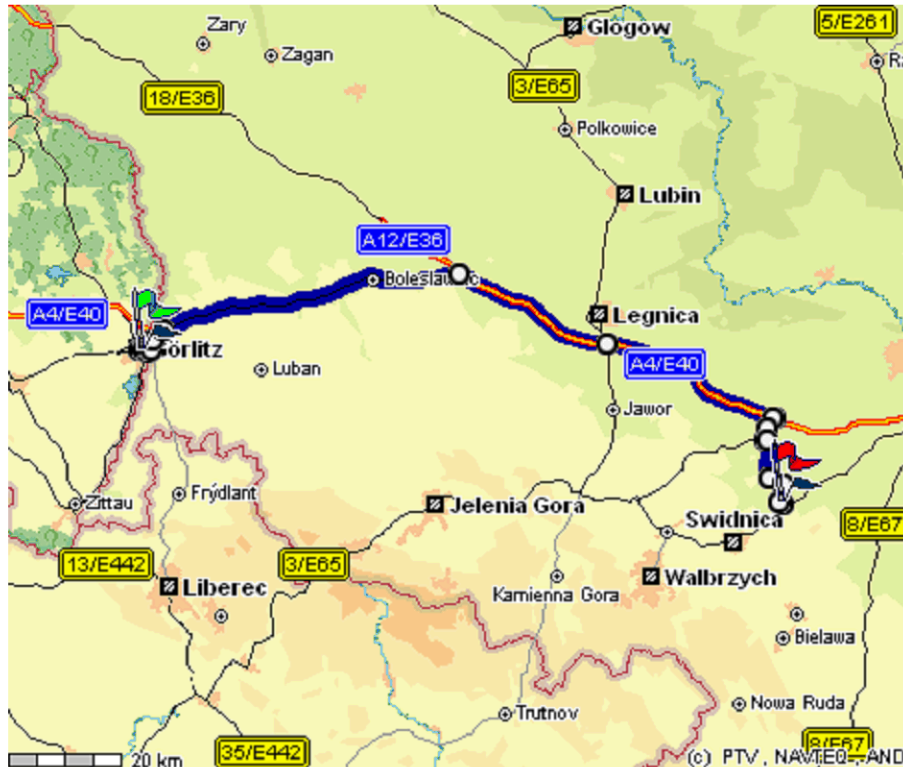

Stationen

Start DE- Görlitz

Ziel PL-Kraskow

- | | Weg
(Diff.) | Anweisung / Richtung |
|---|--|---|
| 1 |  0 km | Start: DE-02826 Görlitz, Rauschwalder Str. 64 - 73
Richtung: Grenzübergang D - PL |
| 2 |  0,8 km | Görlitz rechts abbiegen auf Demianiplatz
(800 m) Richtung: Grenzübergang D - PL |
| 3 |  1,1 km | rechts abbiegen auf An der Frauenkirche
(300 m) Richtung: Grenzübergang D - PL |
| 4 |  1,2 km | links abbiegen auf Postplatz
(60 m) Richtung: Grenzübergang D - PL |
| 5 |  1,7 km | rechts abbiegen auf Dr.-Kahlbaum-Allee
(520 m) Richtung: Grenzübergang D - PL |
| 6 |  1,8 km | links abbiegen auf S125\Am Stadtpark
(170 m) Richtung: Grenzübergang D - PL |
| 7 |  2,1 km | links abbiegen auf S125\Am Stadtpark
(210 m) Richtung: Grenzübergang D - PL |
| 8 |  2,4 km | Grenzübergang D - PL weiter auf Jozefa Pilsudskiego
(290 m) Richtung: Zgorzelec |
| 9 |  2,8 km | links abbiegen auf 351 |

-  (400 m) Richtung: Zgorzelec/Krzywa
- 10**  **2,8 km** rechts abbiegen auf 4/E40
 (100 m) Richtung: Zgorzelec/Krzywa
- 11**  **4,8 km** rechts abbiegen auf 4/E40
 (1,9 km) Richtung: Zgorzelec/Krzywa
- 12**  **7,4 km** links abbiegen auf 4/E40
 (2,6 km) Richtung: Zgorzelec/Krzywa
- 13**  **63 km** Zgorzelec/Krzywa links auffahren auf A4/E40
 (56 km) Richtung: Kostomloty

- 14**  **93 km** halb rechts halten auf A4/E40
 (30 km) Richtung: Kostomloty
- 15**  **128 km** Kostomloty halb rechts abfahren von A4/E40, weiter auf 5
 (34 km)
- 16**  **128 km** links abbiegen auf 5
 (300 m)
- 17**  **130 km** halb links auffahren
(2,2 km)
- 18**  **132 km** links abbiegen
(1,9 km)
- 19**  **132 km** rechts abbiegen
(200 m)
- 20**  **140 km** links abbiegen
(7,6 km)
- 21**  **140 km** rechts abbiegen
(200 m)
- 22**  **143 km** rechts abbiegen
(2,9 km)
- 23**  **146 km** rechts abbiegen
(3,6 km)
- 24**  **147 km** **Ziel: PL-58-124 Kraskow**